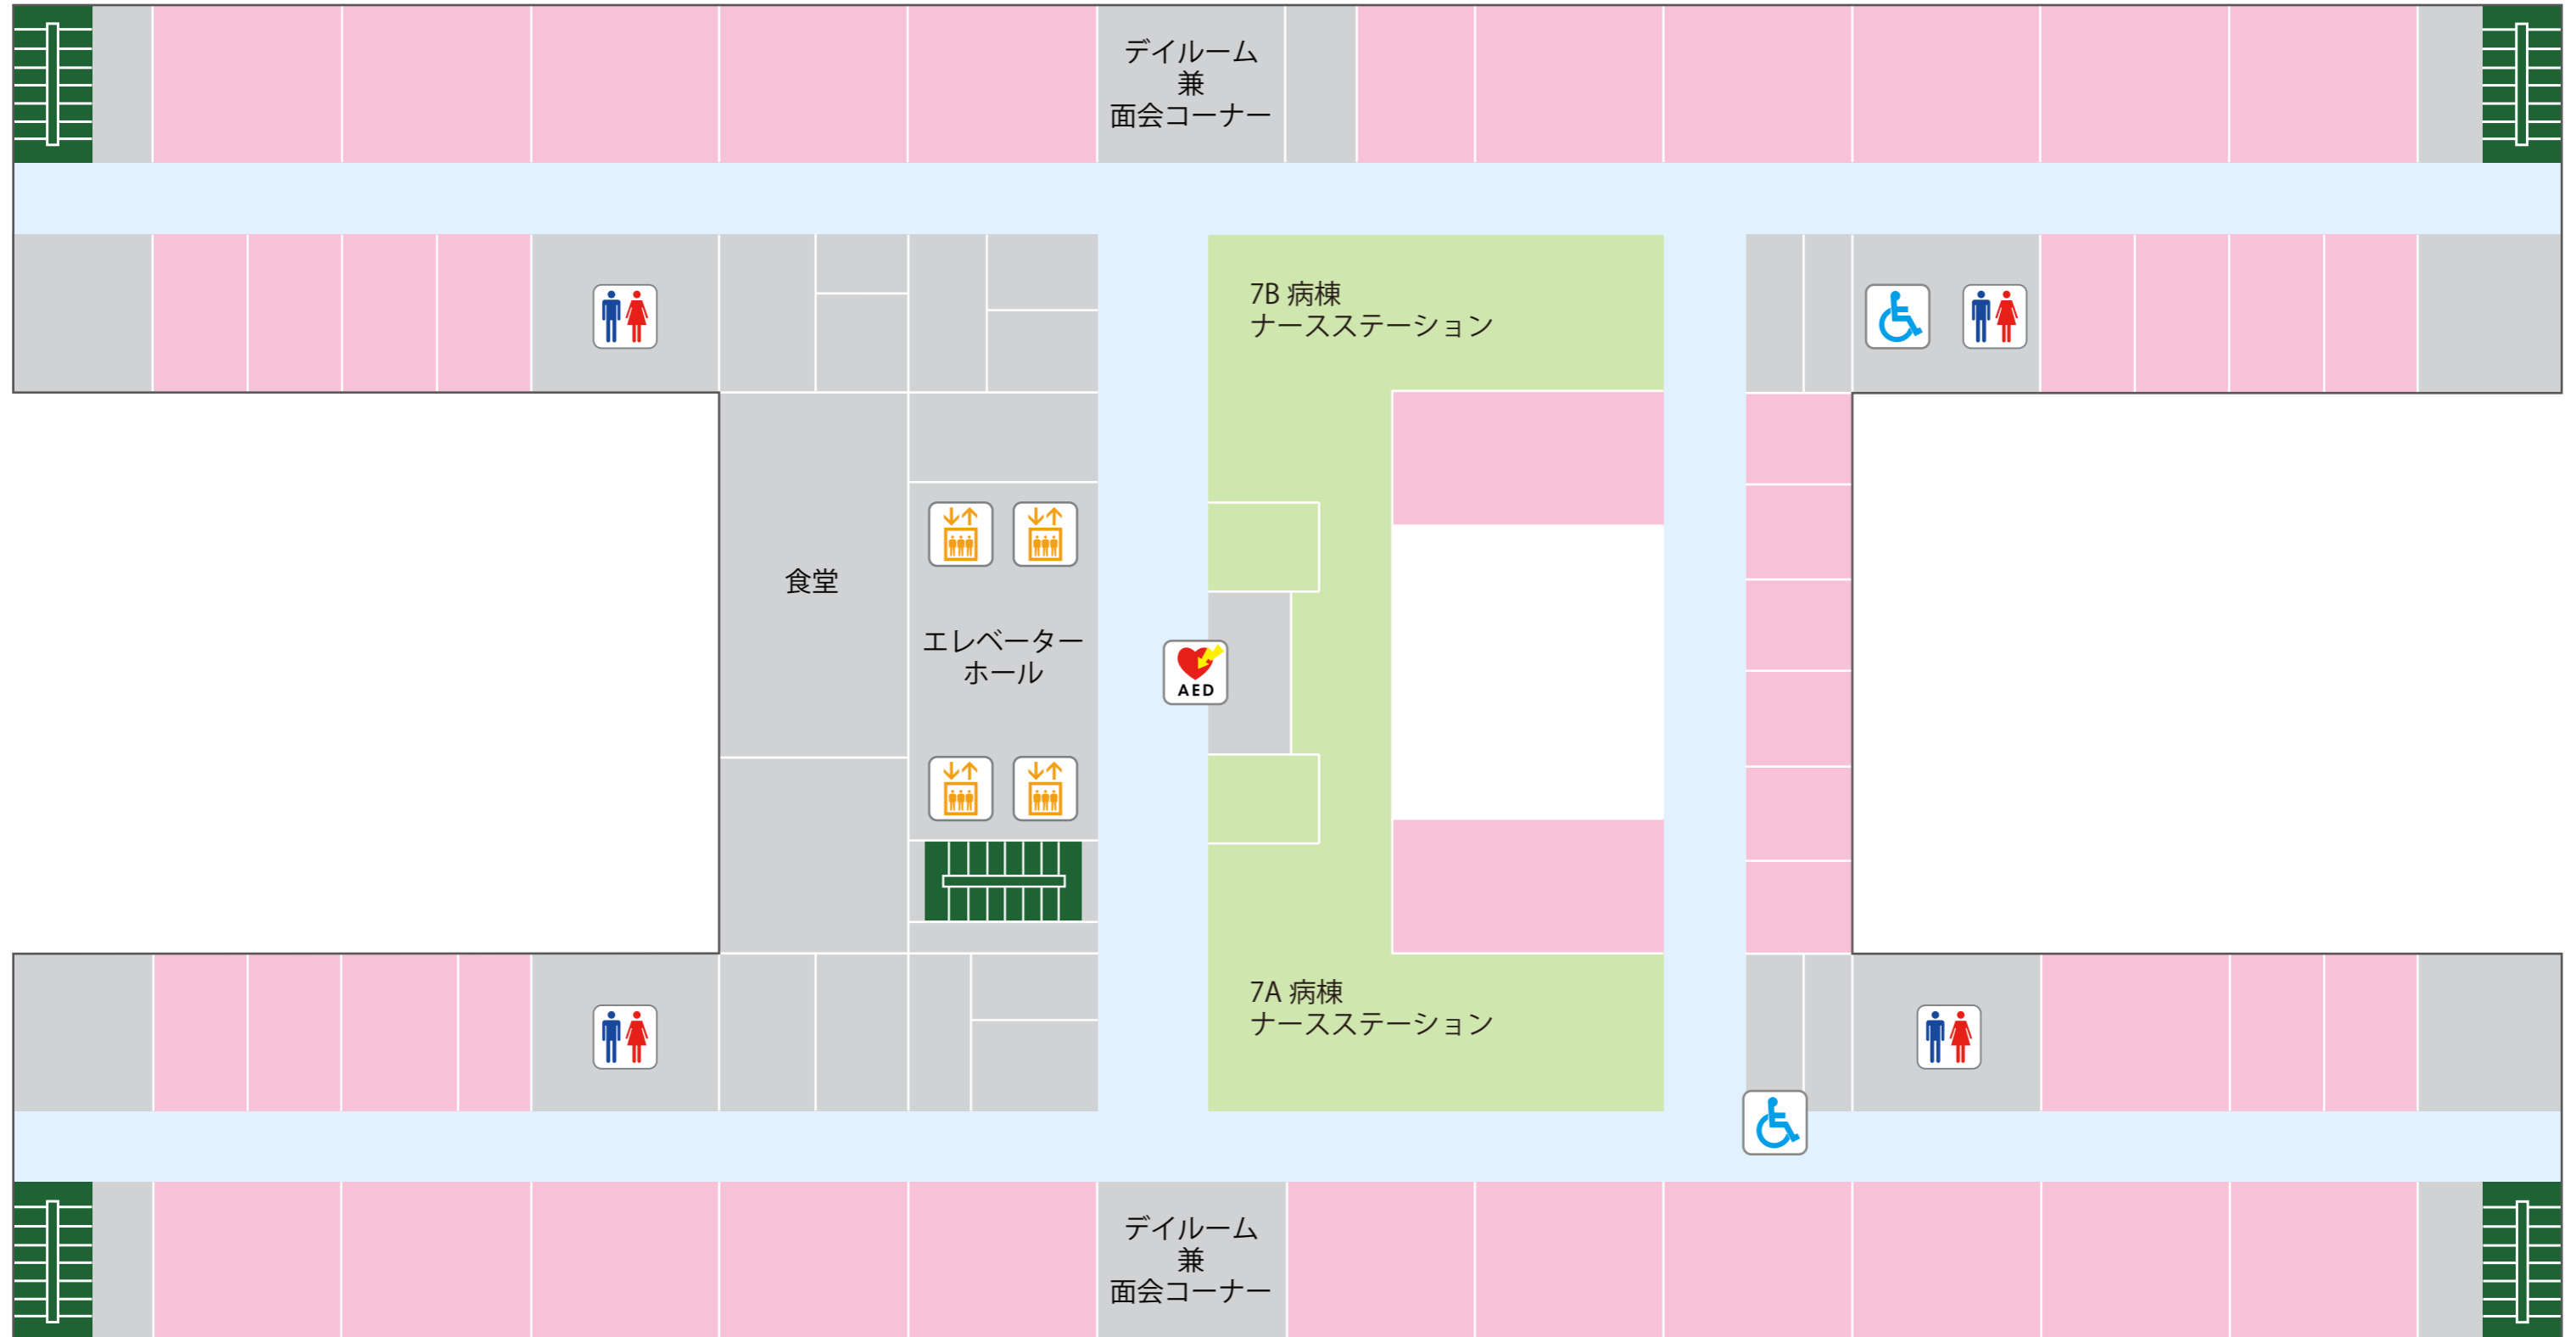

7F

- 診療部門
- 病床

ナースステーション
7A 病棟 (48 床)、7B 病棟 (49 床)

- トイレ
- 多目的トイレ
- エレベーター
- AED

7B 病棟

7A 病棟